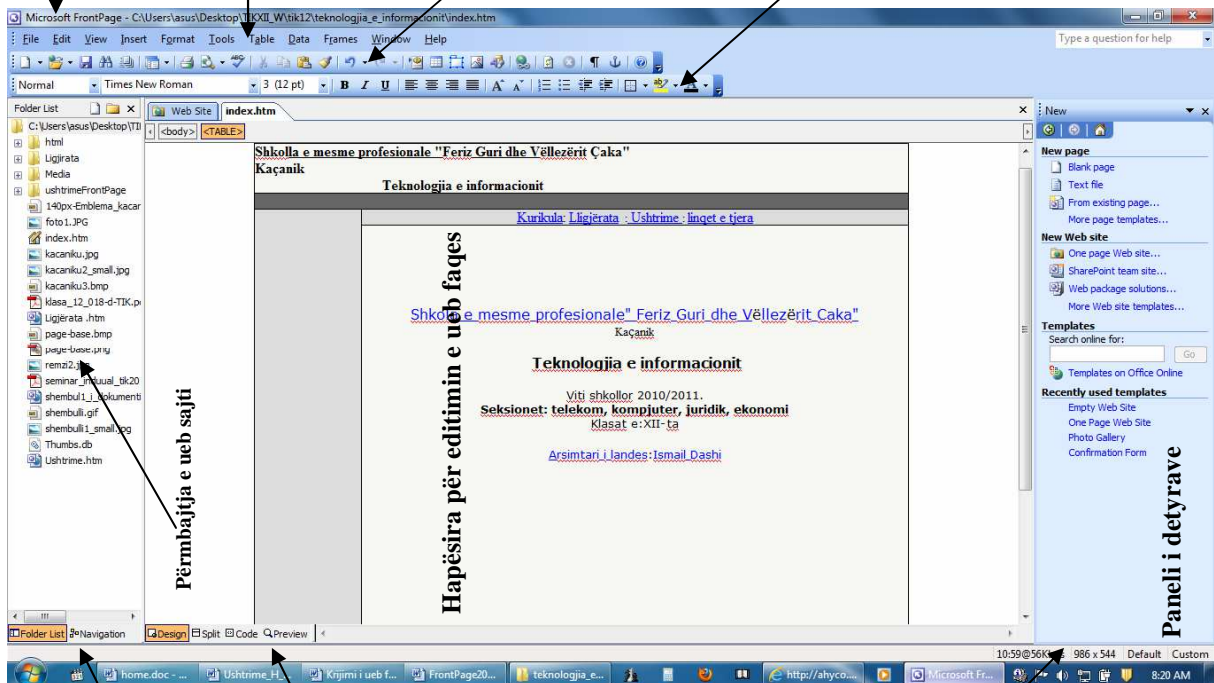

I. Hyrje, krijimi i ueb

1. Hyrje

- *FrontPage është program për formatizimin dhe editimin e ueb faqeve në mjedis grafik.*
- *Programi është pjesë e pakos Microsoft Office :program me interfejs dhe strukturë të njohur*
- *Përparësitë e interfejsit grafik, krijimi, WYSIWYG faqes pa njohjen e gjuhës HTML.*
- *Krijimi dhe organizimi i ueb faqeve të veçanta dhe ueb sajtit(vendi)*
- *Ueb sajt (web site):*
 - *Bashkësi e ueb faqeve të lidhura të ruajtura në ueb server*
 - *Kanë faqen titullare (home page) si “pikë hyrës” në ueb sajt, e cila është e lidhur me faqet e tjera në strukturë të navigacionit me ndihmën e hiperlidhjeve*
 - *Pos ueb faqeve (fajllave html) ueb sajt i përmban edhe fajlla të tjerë: fotografi(.jpg, .gif,...) modele stilistike(.css), programe (.js), muzikë (.mp3), animacion (.swf),...*
- *Te FrontPage uebi mund të jetë:*
 - *lokal (i ruajtur në diskun lokal të kompjuterit)*
 - *global (i ruajtur në ndonjë ueb server p.sh kompjuteri me Microsoft Internet Information Server (IIS))*

Ndërtimi i ueb faqes me ndihmën e programit Microsoft FrontPage2003

2. Hapja e programit

Start / All Programs / Microsoft Office / Microsoft Office FrontPage 2003

ose

ikona:

Shiriti i titullit Shiriti i menëve Shiriti standard me vegla Shiriti me vegla për formatizim

Pamjet në ueb sajt

Pamjet në ueb faqe

Shiriti i gjendjeve

Ndërtimi i ueb faqes me ndihmën e programit Microsoft FrontPage2003

Në anën e djathtë të ekranit është një kornizë e cila ka udhëzimet për përdorimin e programit, linqet për lidhje në Microsoft, listën e ueb sajteve me të cilat është punuar më herët etj. Këtë korniz mund ta mbyllni dhe ta përdorni tërë hapësirën për krijimin e ueb faqes