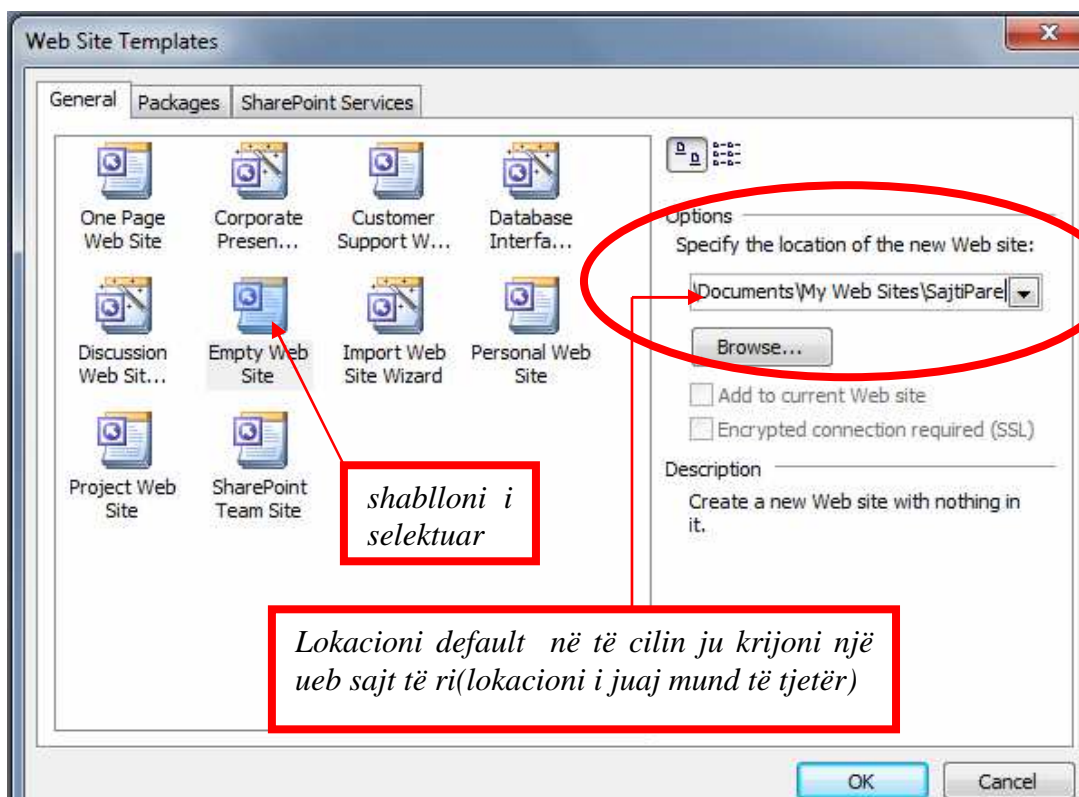

Ndërtimi i ueb faqes me ndihmën e programit Microsoft FrontPage2003

Në anën e djathtë të ekranit është një kornizë e cila ka udhëzimet për përdorimin e programit, linqet për lidhje në Microsoft, listën e ueb sajteve me të cilat është punuar më herët etj. Këtë korniz mund ta mbyllni dhe ta përdorni tërë hapësirën për krijimin e ueb faqes

Krijimi i ueb sajtit të ri

1. Zgjidhni **File / New**
2. Në panelin (në kornizën) në pjesën e djathtë të ekranit zgjidhni nën "New web site" / **One Page Web site ...**
3. Në dritaren **Web Site Templates** me mbishkrim të ueb shablloneve **Browse...** zgjidhni folderin (My Web Sites) dhe menjëher jepni **emrin** e ueb sajtit.
4. Klikoni në **OK**. Ose

1 Me ndihmën e ikonës **New** zgjidhni **Web Site**:

2. Në dritaren **Web Site Templates** me mbishkrim të ueb shablloneve **Browse...** zgjidhni folderin (My Web Sites) dhe menjëher jepni **emrin** e ueb sajtit.
3. Klikoni në **OK**.